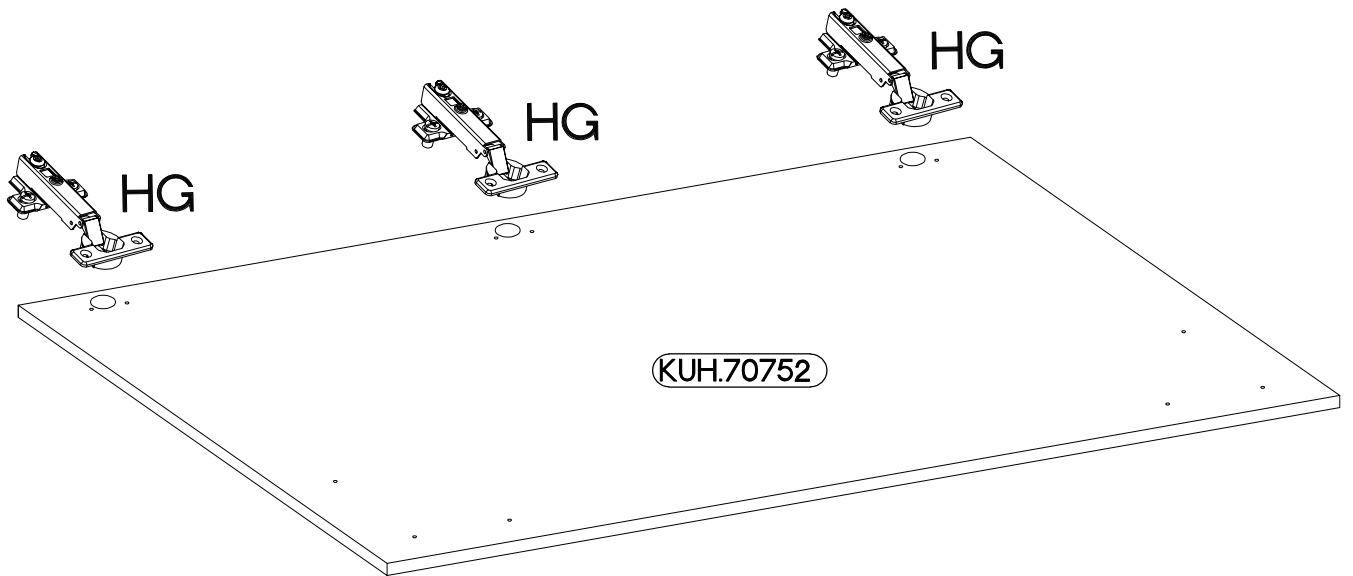

60 DKS-2100 2F
FRONT

M4x22mm	L=128mm
	
U	S
2	1

Ersatzteil Nummer	Dimension
KUH.70752	1280x596x16

ISM-KUH-01943

LEFT

RIGHT

2

†35/0mm	†3.5x13mm
	
[CD] HG	P5
3	6

3

M4x22mm

L=128mm

U

2

S

1

HG