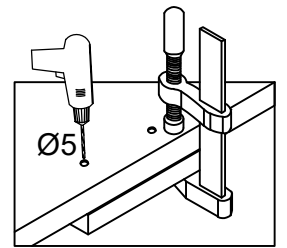

60 DKS-2100 2F
FRONT

M4x22mm	L=128mm
	
U	S
2	1

Ersatzteil Nummer	Dimension
KUH.70752	1280x596x16

ISM-KUH-01943

LEFT

RIGHT

2

†35/0mm	†3.5x13mm
	
[CD] HG	P5
3	6

3

M4x22mm

L=128mm

U

2

S

1

HG