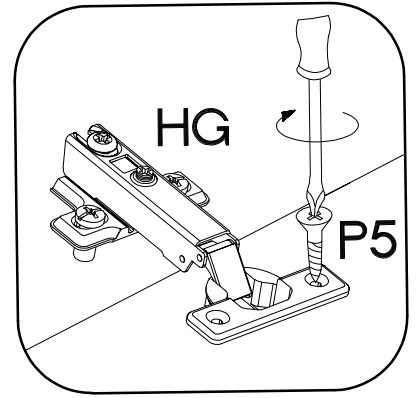

60 DKS-2100 2F
FRONT

M4x22mm	L=128mm
	
U	S
2	1

Ersatzteil Nummer	Dimension
KUH.70752	1280x596x16

ISM-KUH-01943

LEFT

RIGHT

2

†35/0mm	†3.5x13mm
	
[CD] HG	P5
3	6

3

M4x22mm

L=128mm

U

2

S

1

HG