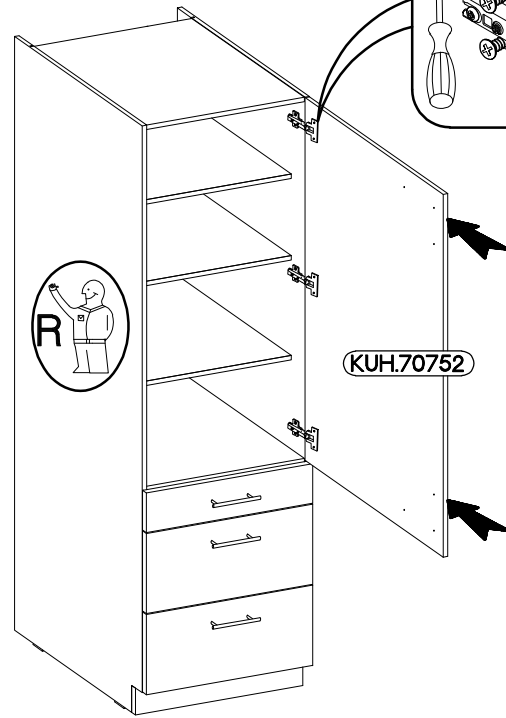

KUH.70752

HG