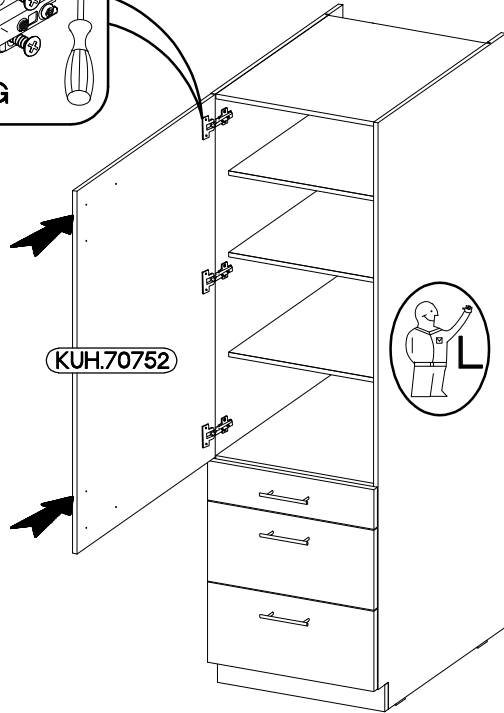

60 DKS-2100 2F
FRONT

M4x22mm	L=128mm
	
U	S
2	1

Ersatzteil Nummer	Dimension
KUH.70752	1280x596x16

ISM-KUH-01943

LEFT

RIGHT

2

†35/0mm	†3.5x13mm
	
[CD] HG	P5
3	6

3

M4x22mm

L=128mm

U

2

S

1

HG