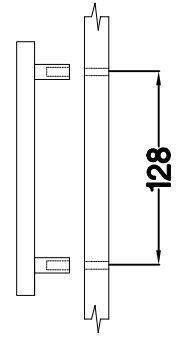

60 DKS-2100 2F
FRONT

M4x22mm	L=128mm
	
U	S
2	1

Ersatzteil Nummer	Dimension
KUH.70752	1280x596x16

ISM-KUH-01943

LEFT

RIGHT

2

†35/0mm	†3.5x13mm
	
[CD] HG	P5
3	6

3

M4x22mm

L=128mm

U

2

S

1

HG