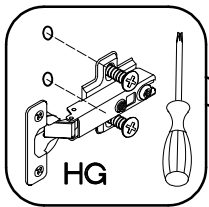

60 DKS-2100 2F
FRONT

M4x22mm	L=128mm
	
U	S
2	1

Ersatzteil Nummer	Dimension
KUH.70752	1280x596x16

ISM-KUH-01943

LEFT

RIGHT

2

†35/0mm	†3.5x13mm
	
[CD] HG	P5
3	6

3

M4x22mm

L=128mm

U

2

S

1

HG